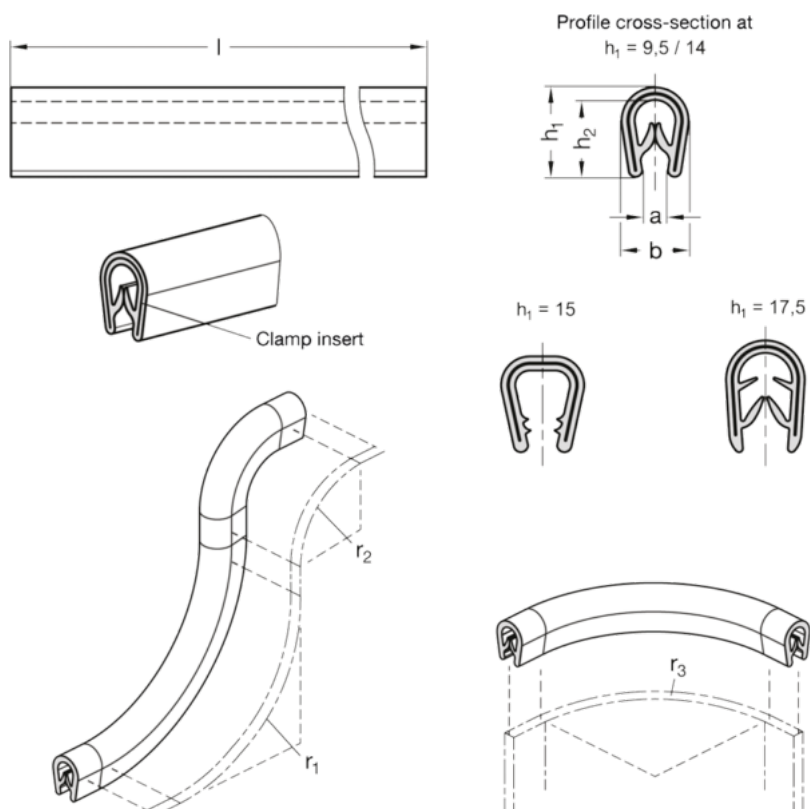

Varenummer: 202184175SW50

Beskrivelse: E+G kantbeskyttelsesliste GN 2184-17,5-SW-50

Mål

a = 4 - 6
b = 12.25
cl = 50
h1 = 17.5
h2 = 15.5
r1 = 30
r2 = 45
r3 = 15

Vægt i (g) = 9800